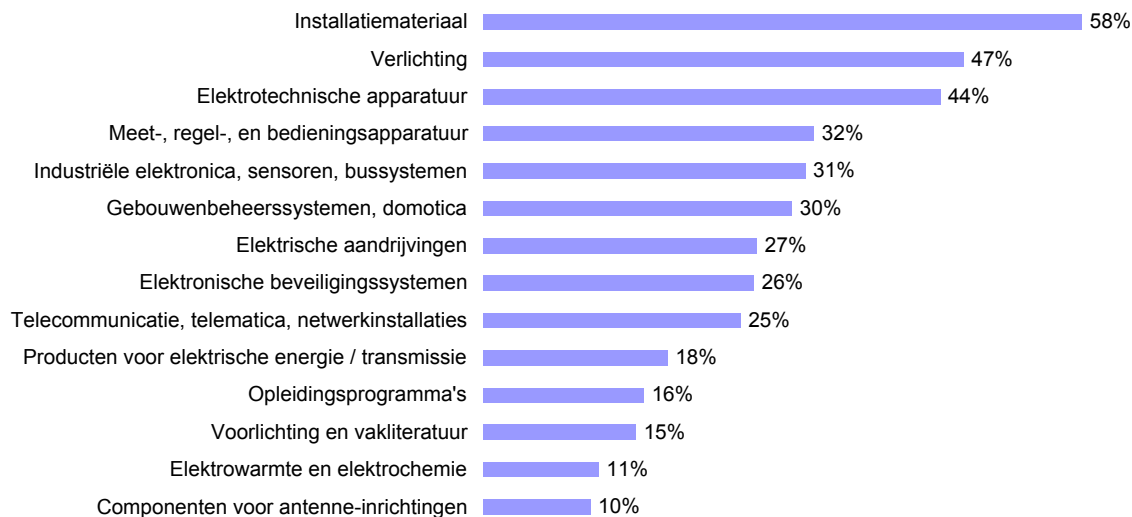

Herkomst naar functie (top 5 excl. studenten)

Herkomst naar branche (top 5 excl. studenten)

Beslisniveau (excl. studenten)

Interesse per beurssegment

Aantal bezoekers:	Maandag	Dinsdag	Woensdag	Donderdag	Vrijdag	Totaal
	4.313	5.877	7.036	9.667	6.223	33.116