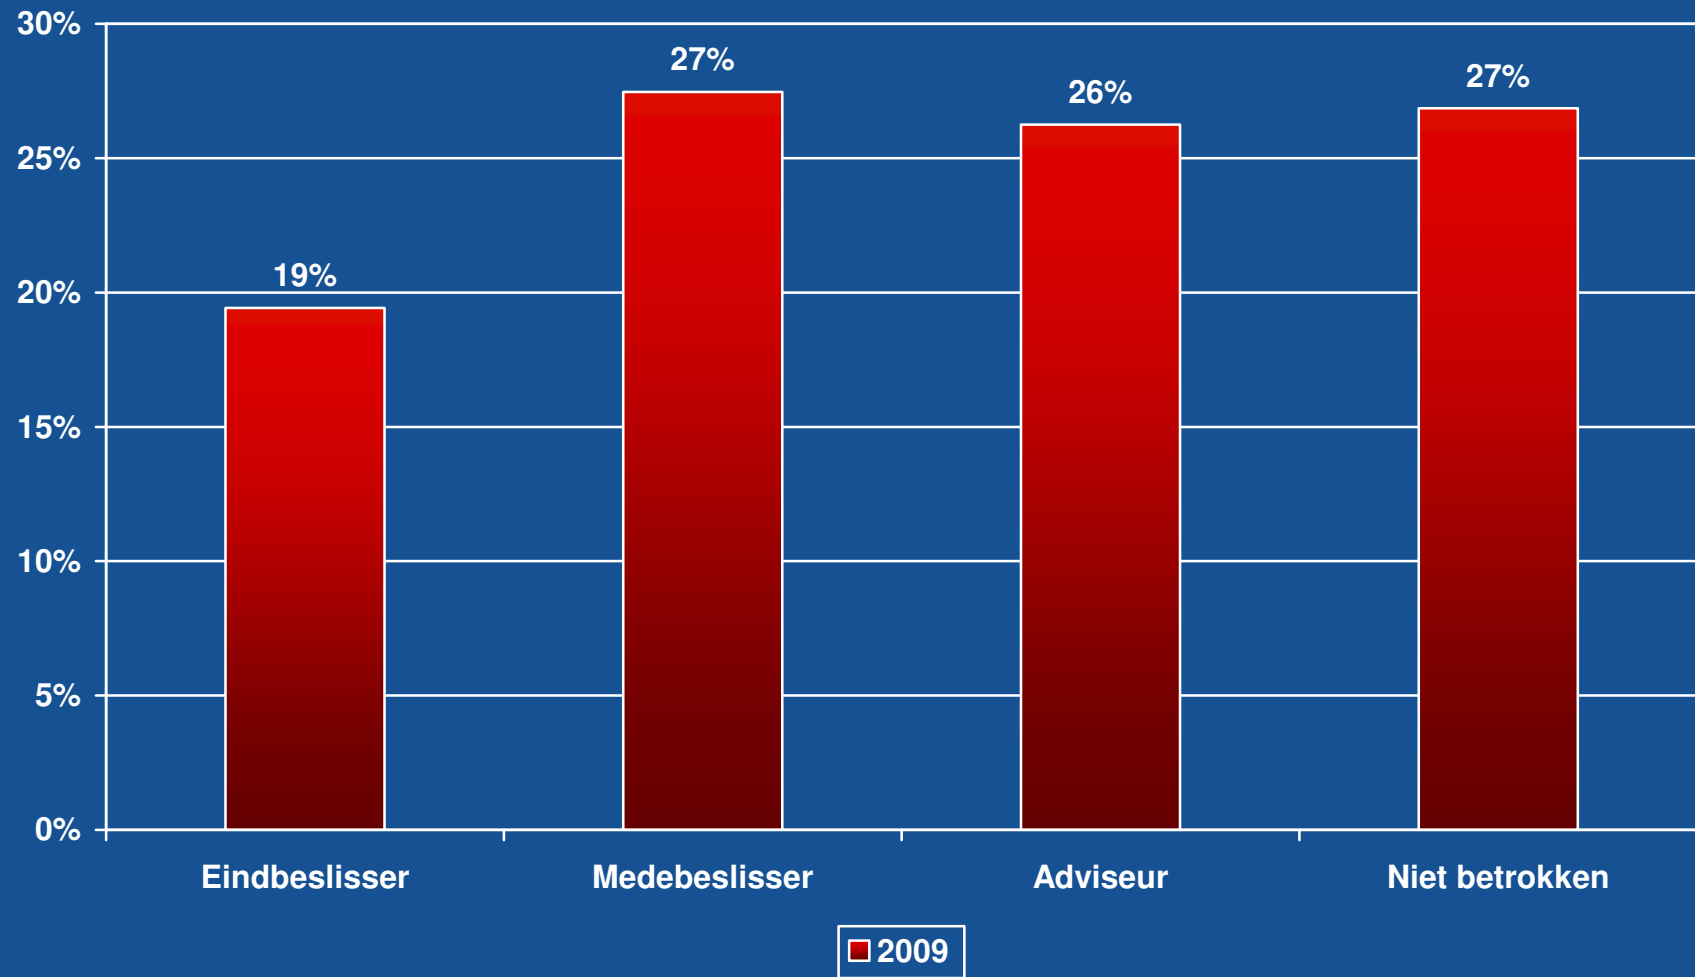

between people

Beursevaluatie Elektrotechniek 2009

Kerncijfers Elektrotechniek 2009

Aantal bezoekers: 33.120

Netto beursoppervlakte: 22.788

Aantal exposanten: 407

between people

Uitslagen bezoekersregistratie en bezoekersonderzoek

Sector waar bezoeker werkzaam is

Functie van de bezoekers

Beslisbevoegd

Interessegebieden bezoekers

Bezoekersoordeel over volledigheid aanbod op Elektrotechniek

Heeft Elektrotechniek aan de verwachtingen voldaan?