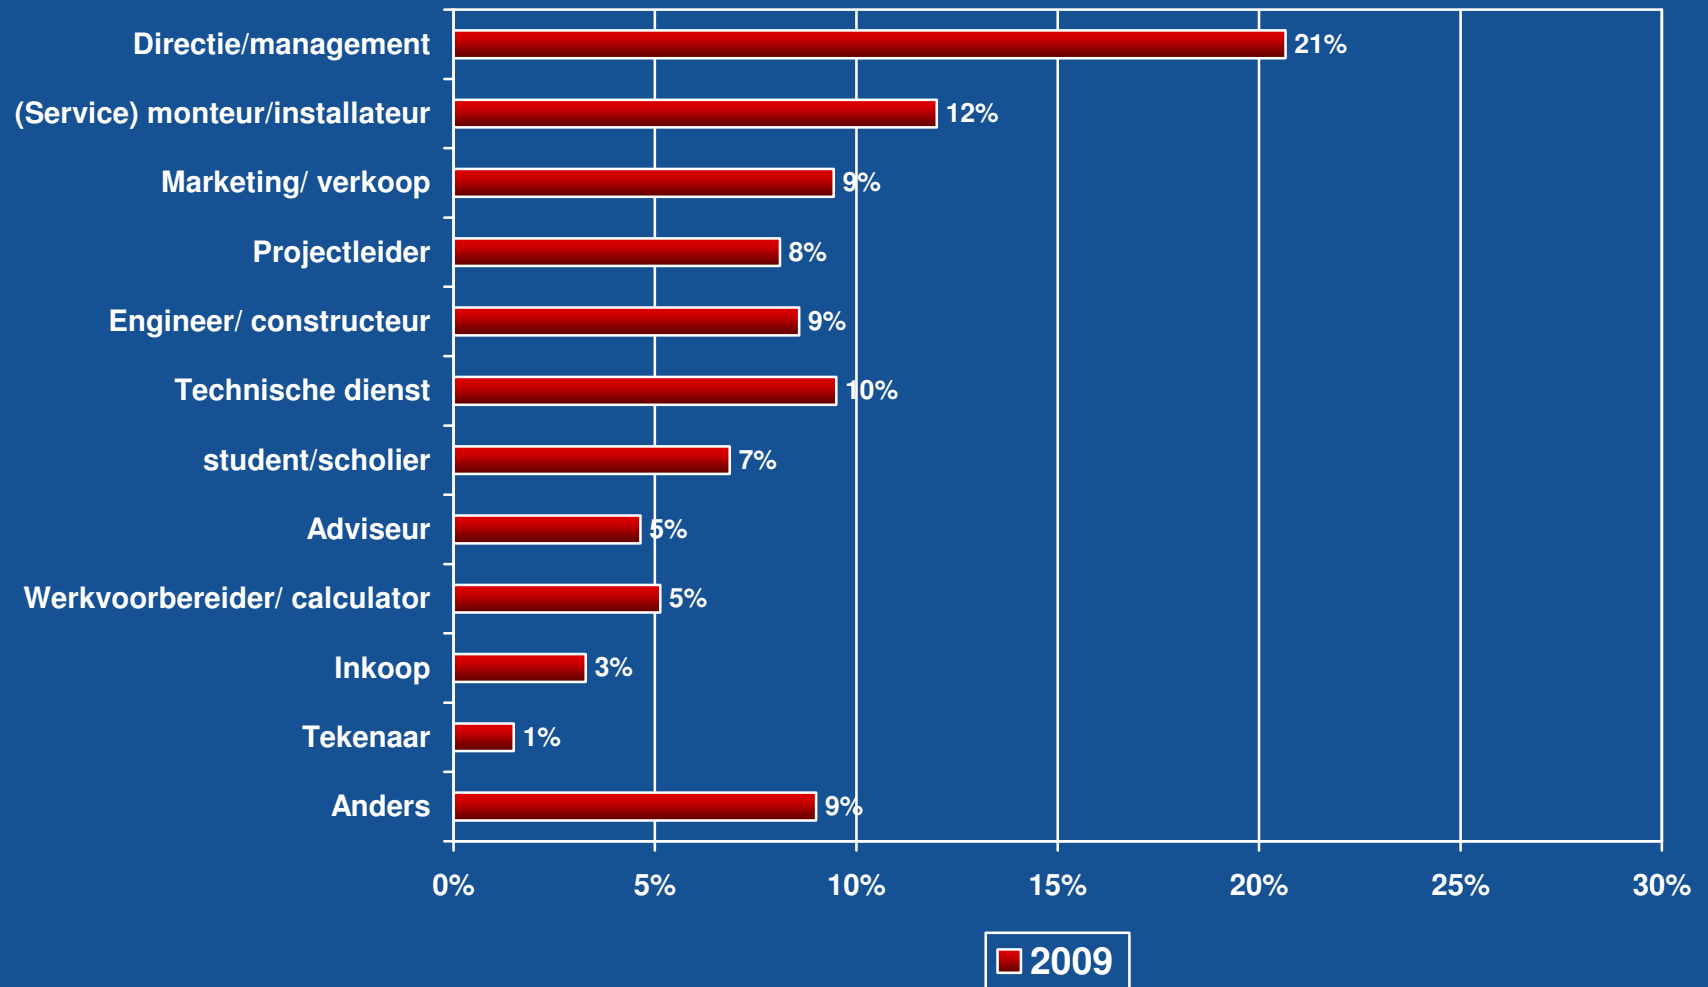

between people

Beursevaluatie Elektrotechniek 2009

Kerncijfers Elektrotechniek 2009

Aantal bezoekers: 33.120

Netto beursoppervlakte: 22.788

Aantal exposanten: 407

between people

Uitslagen bezoekersregistratie en bezoekersonderzoek

Sector waar bezoeker werkzaam is

Functie van de bezoekers

Beslisbevoegd

Interessegebieden bezoekers

Bezoekersoordeel over volledigheid aanbod op Elektrotechniek

Heeft Elektrotechniek aan de verwachtingen voldaan?