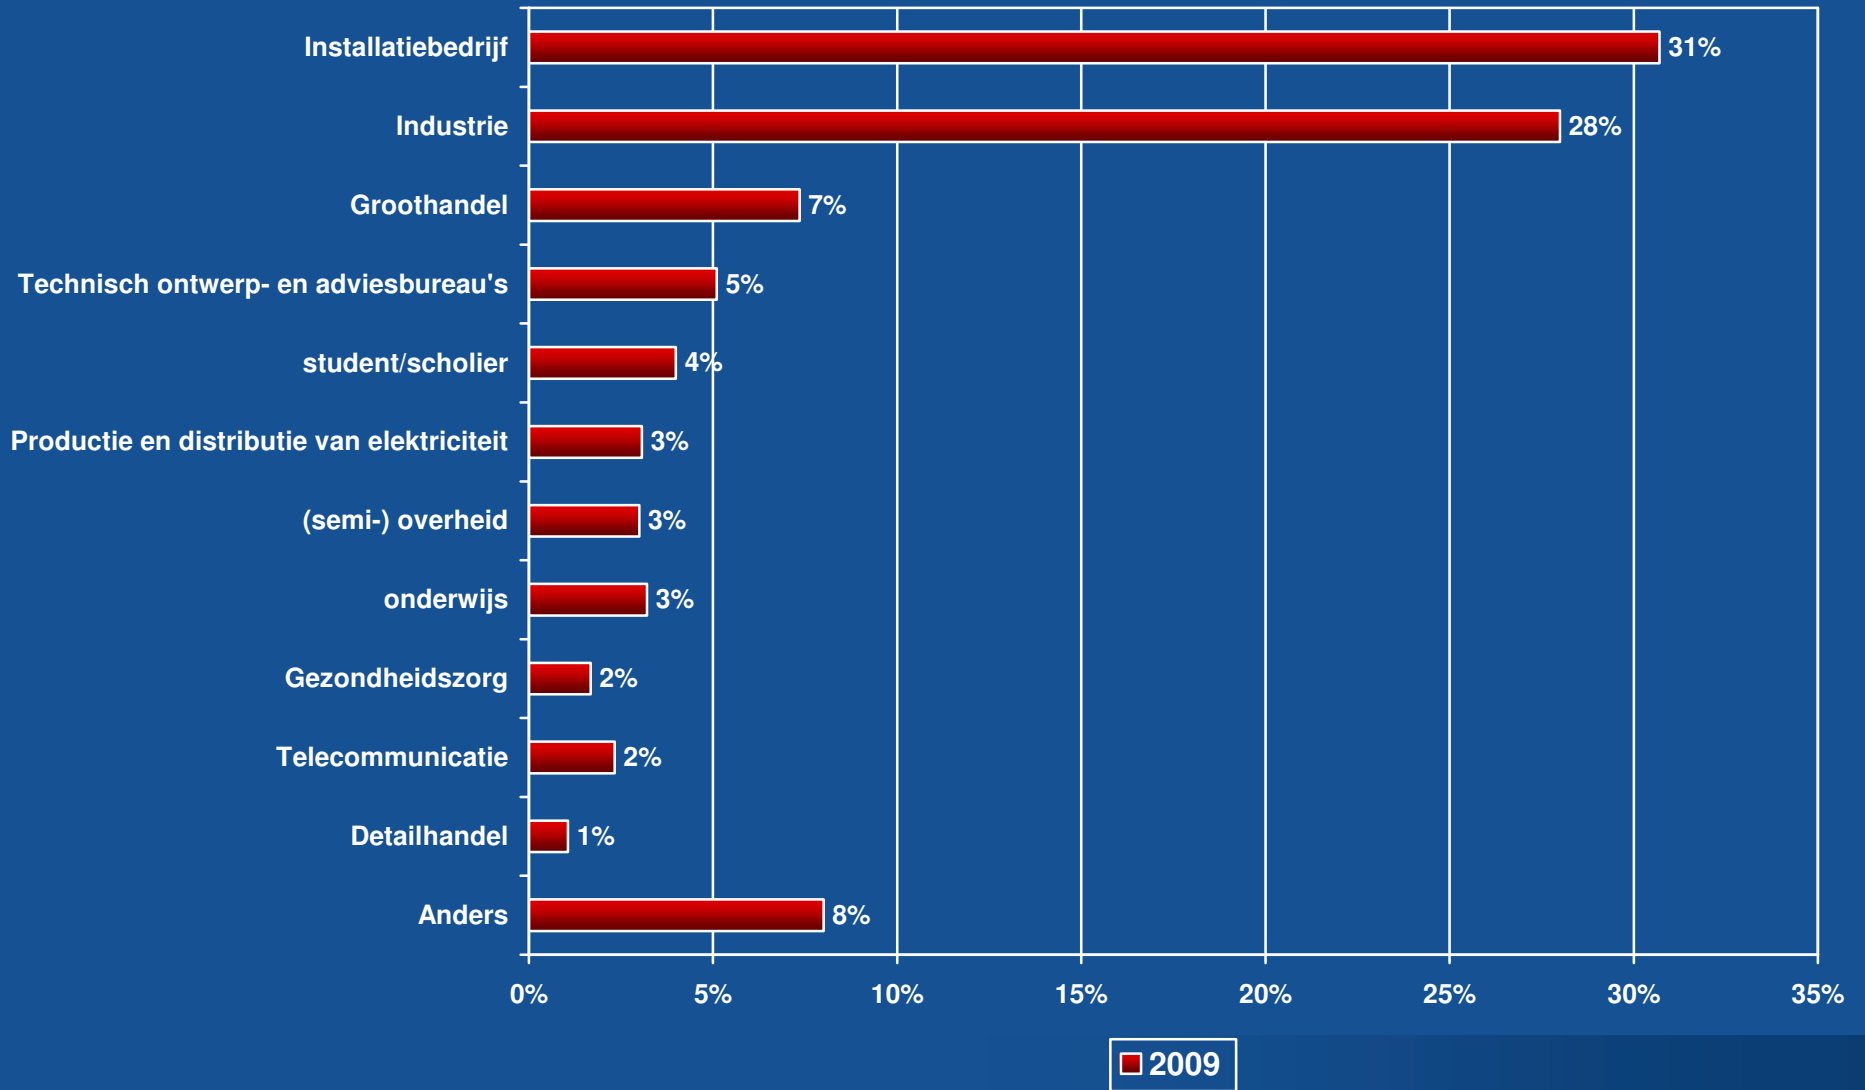

between people

Beursevaluatie Elektrotechniek 2009

Kerncijfers Elektrotechniek 2009

Aantal bezoekers: 33.120

Netto beursoppervlakte: 22.788

Aantal exposanten: 407

between people

Uitslagen bezoekersregistratie en bezoekersonderzoek

Sector waar bezoeker werkzaam is

Functie van de bezoekers

Beslisbevoegd

Interessegebieden bezoekers

Bezoekersoordeel over volledigheid aanbod op Elektrotechniek

Heeft Elektrotechniek aan de verwachtingen voldaan?