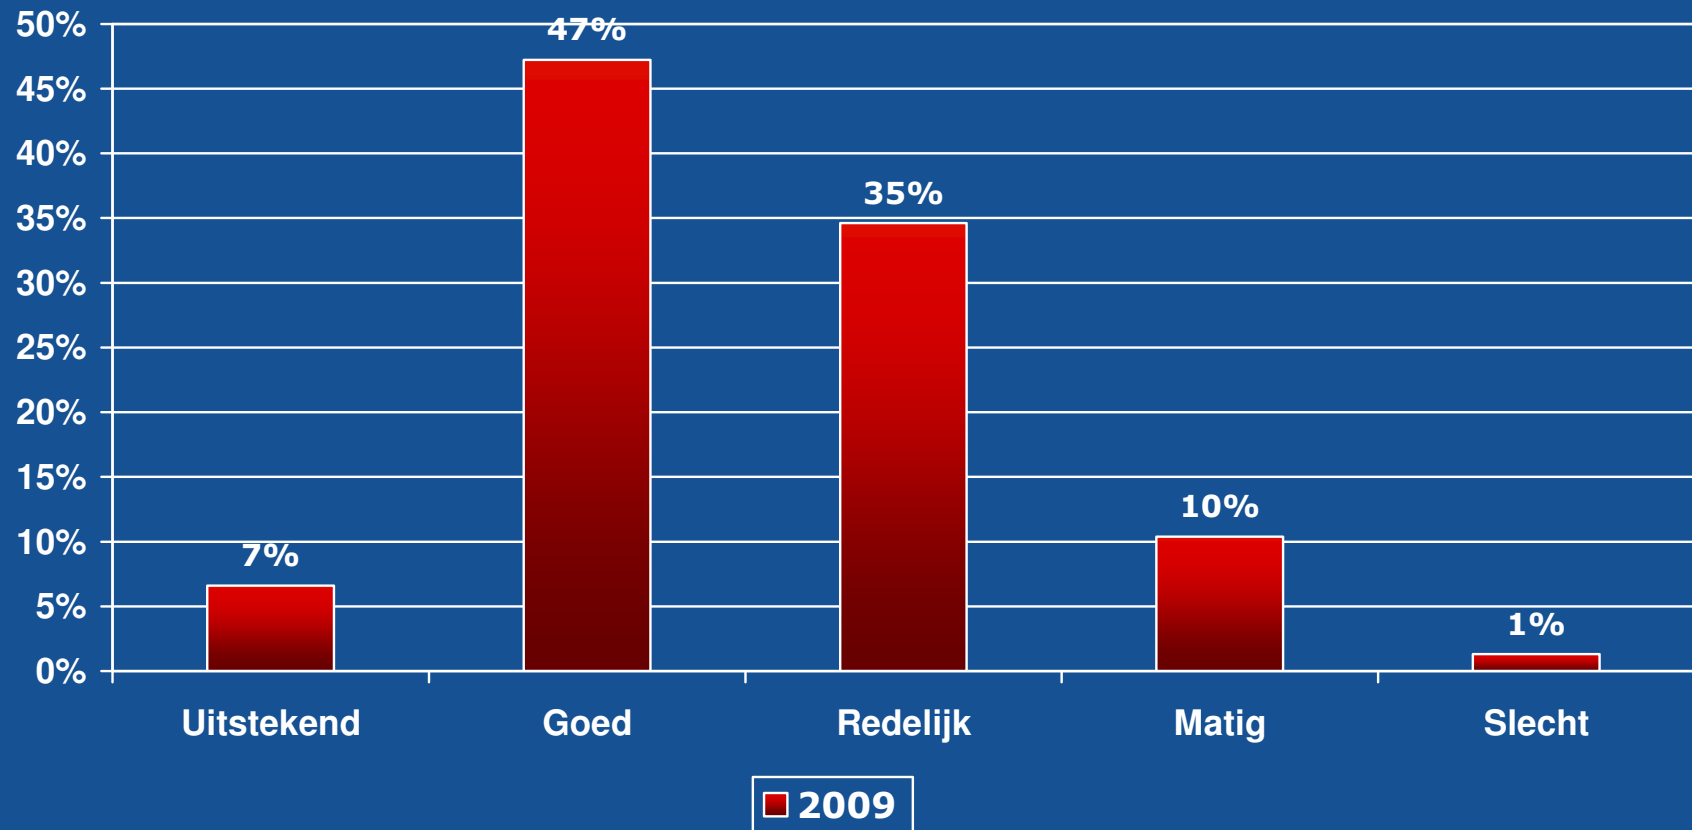

between people

Beursevaluatie Elektrotechniek 2009

Kerncijfers Elektrotechniek 2009

Aantal bezoekers: 33.120

Netto beursoppervlakte: 22.788

Aantal exposanten: 407

between people

Uitslagen bezoekersregistratie en bezoekersonderzoek

Sector waar bezoeker werkzaam is

Functie van de bezoekers

Beslisbevoegd

Interessegebieden bezoekers

Bezoekersoordeel over volledigheid aanbod op Elektrotechniek

Heeft Elektrotechniek aan de verwachtingen voldaan?

Bezoekintentie volgende editie Elektrotechniek

between people

Uitslagen exposantenonderzoek

Exposantenoordeel aantal bezoekers

Oordeel kwaliteit bezoek

Oordeel zakelijk resultaat

Heeft Elektrotechniek aan de verwachtingen van de exposanten voldaan?