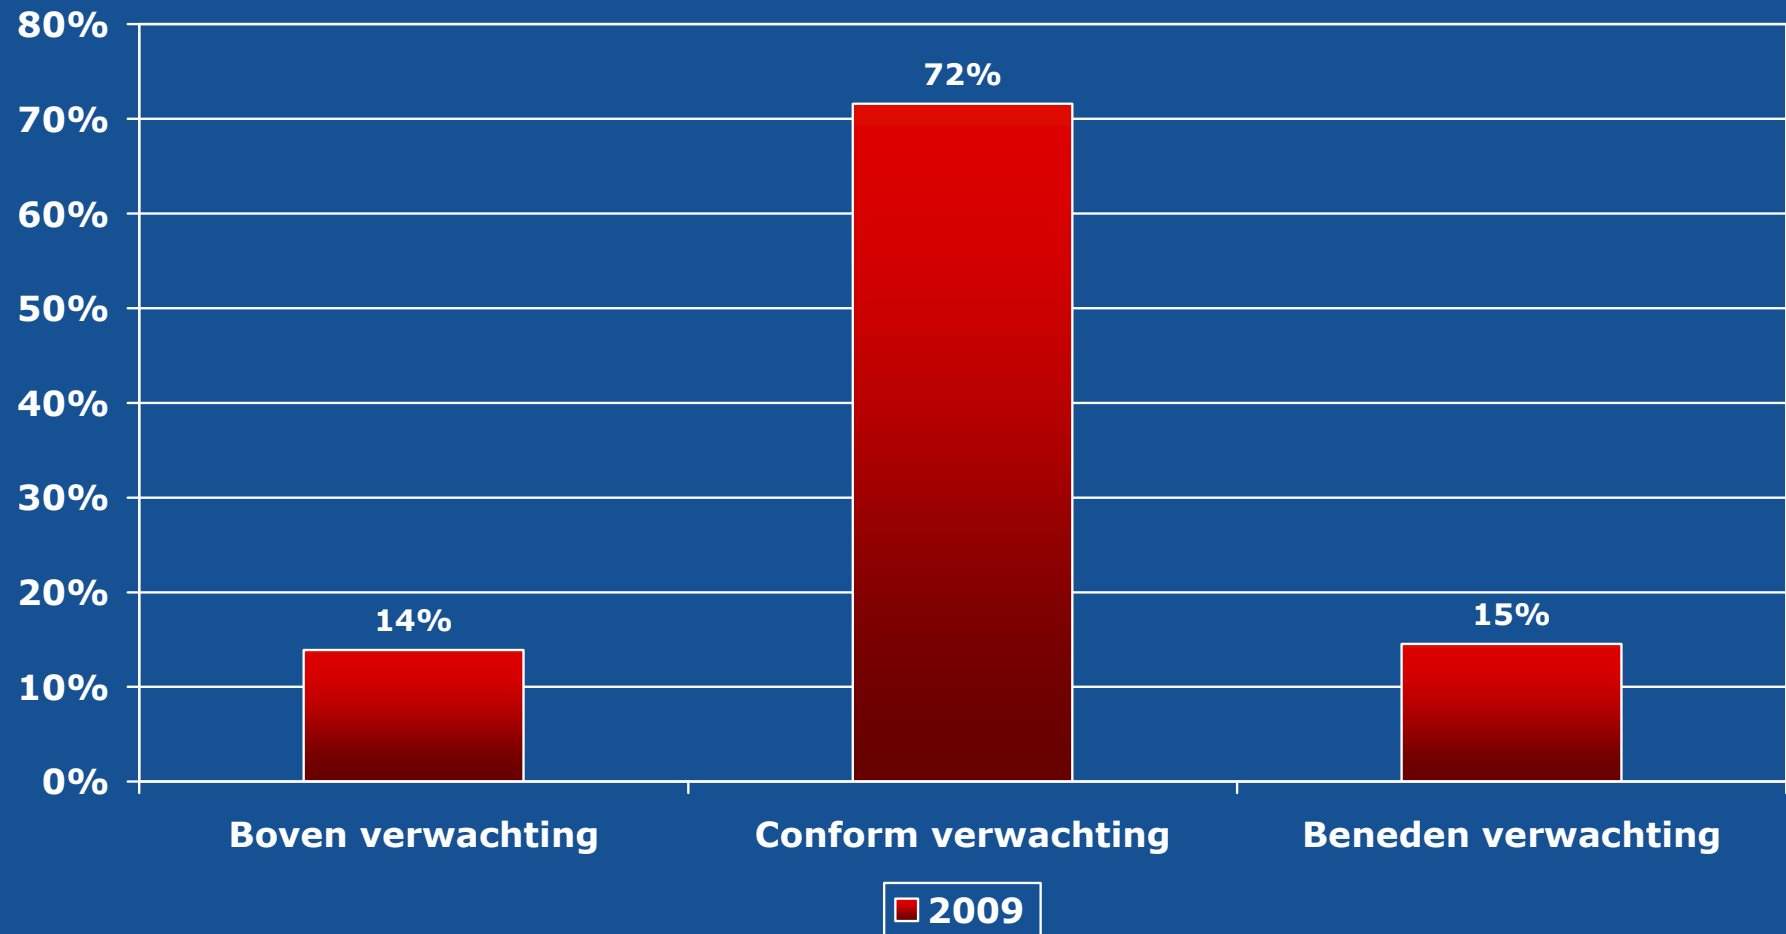

between people

Beursevaluatie Elektrotechniek 2009

Kerncijfers Elektrotechniek 2009

Aantal bezoekers: 33.120

Netto beursoppervlakte: 22.788

Aantal exposanten: 407

between people

Uitslagen bezoekersregistratie en bezoekersonderzoek

Sector waar bezoeker werkzaam is

Functie van de bezoekers

Beslisbevoegd

Interessegebieden bezoekers

Bezoekersoordeel over volledigheid aanbod op Elektrotechniek

Heeft Elektrotechniek aan de verwachtingen voldaan?

Bezoekintentie volgende editie Elektrotechniek

between people

Uitslagen exposantenonderzoek

Exposantenoordeel aantal bezoekers

Oordeel kwaliteit bezoek

Oordeel zakelijk resultaat

Heeft Elektrotechniek aan de verwachtingen van de exposanten voldaan?