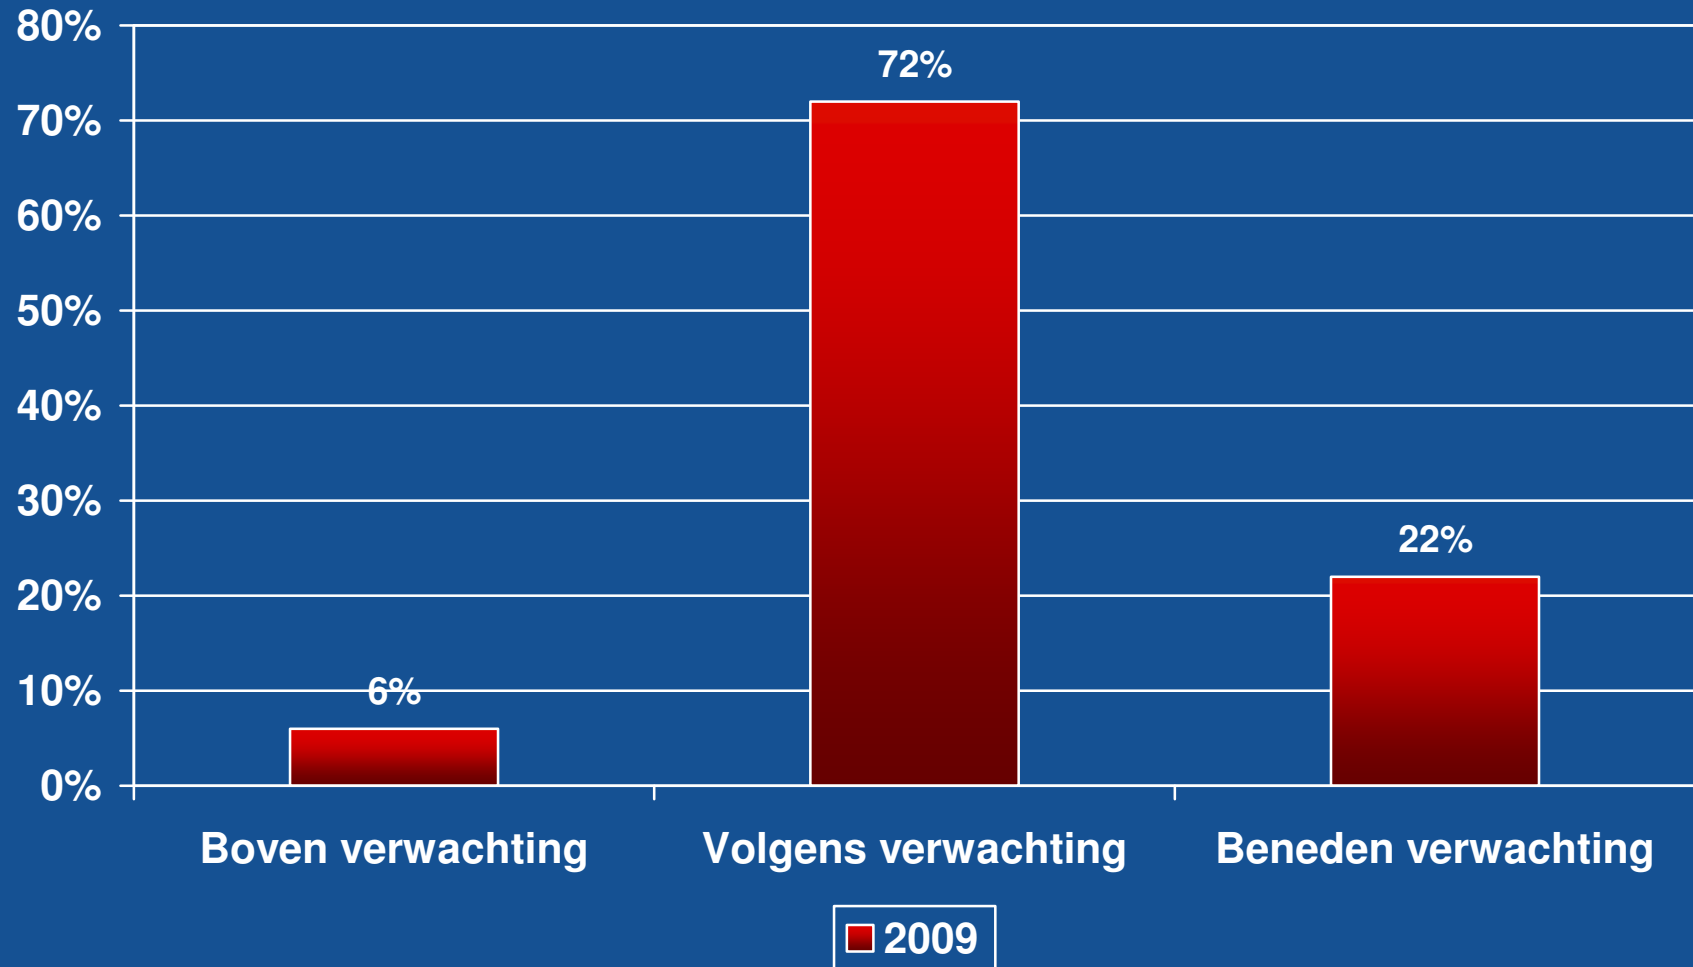

between people

Beursevaluatie Elektrotechniek 2009

Kerncijfers Elektrotechniek 2009

Aantal bezoekers: 33.120

Netto beursoppervlakte: 22.788

Aantal exposanten: 407

between people

Uitslagen bezoekersregistratie en bezoekersonderzoek

Sector waar bezoeker werkzaam is

Functie van de bezoekers

Beslisbevoegd

Interessegebieden bezoekers

Bezoekersoordeel over volledigheid aanbod op Elektrotechniek

Heeft Elektrotechniek aan de verwachtingen voldaan?