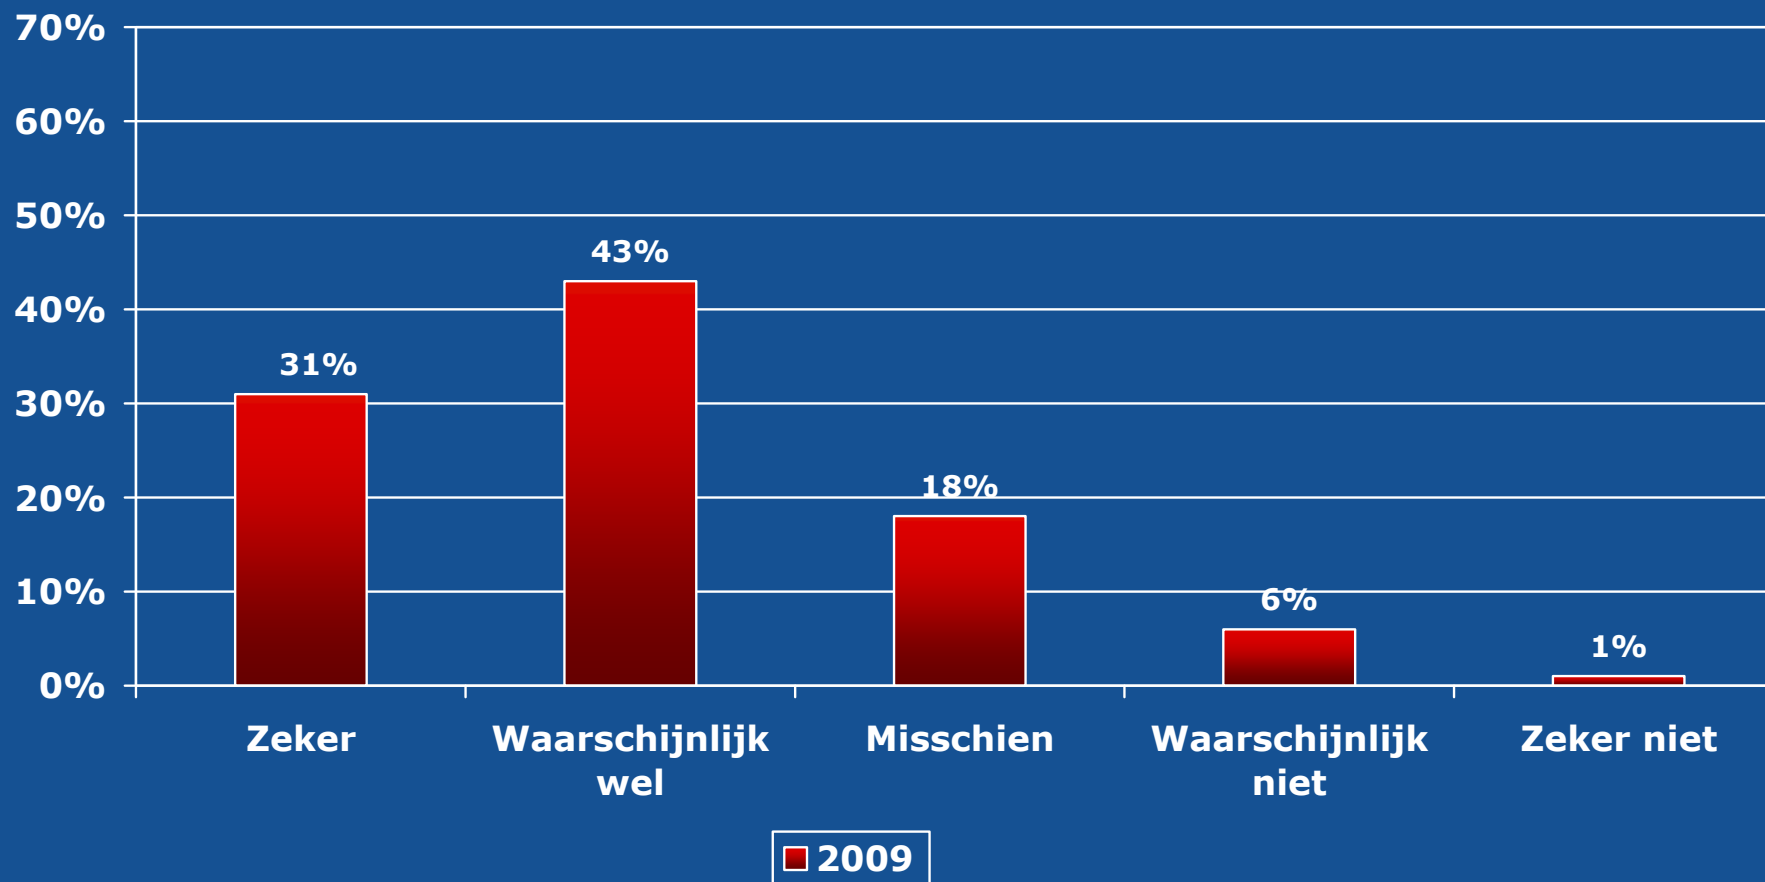

Bezoekintentie volgende editie Elektrotechniek