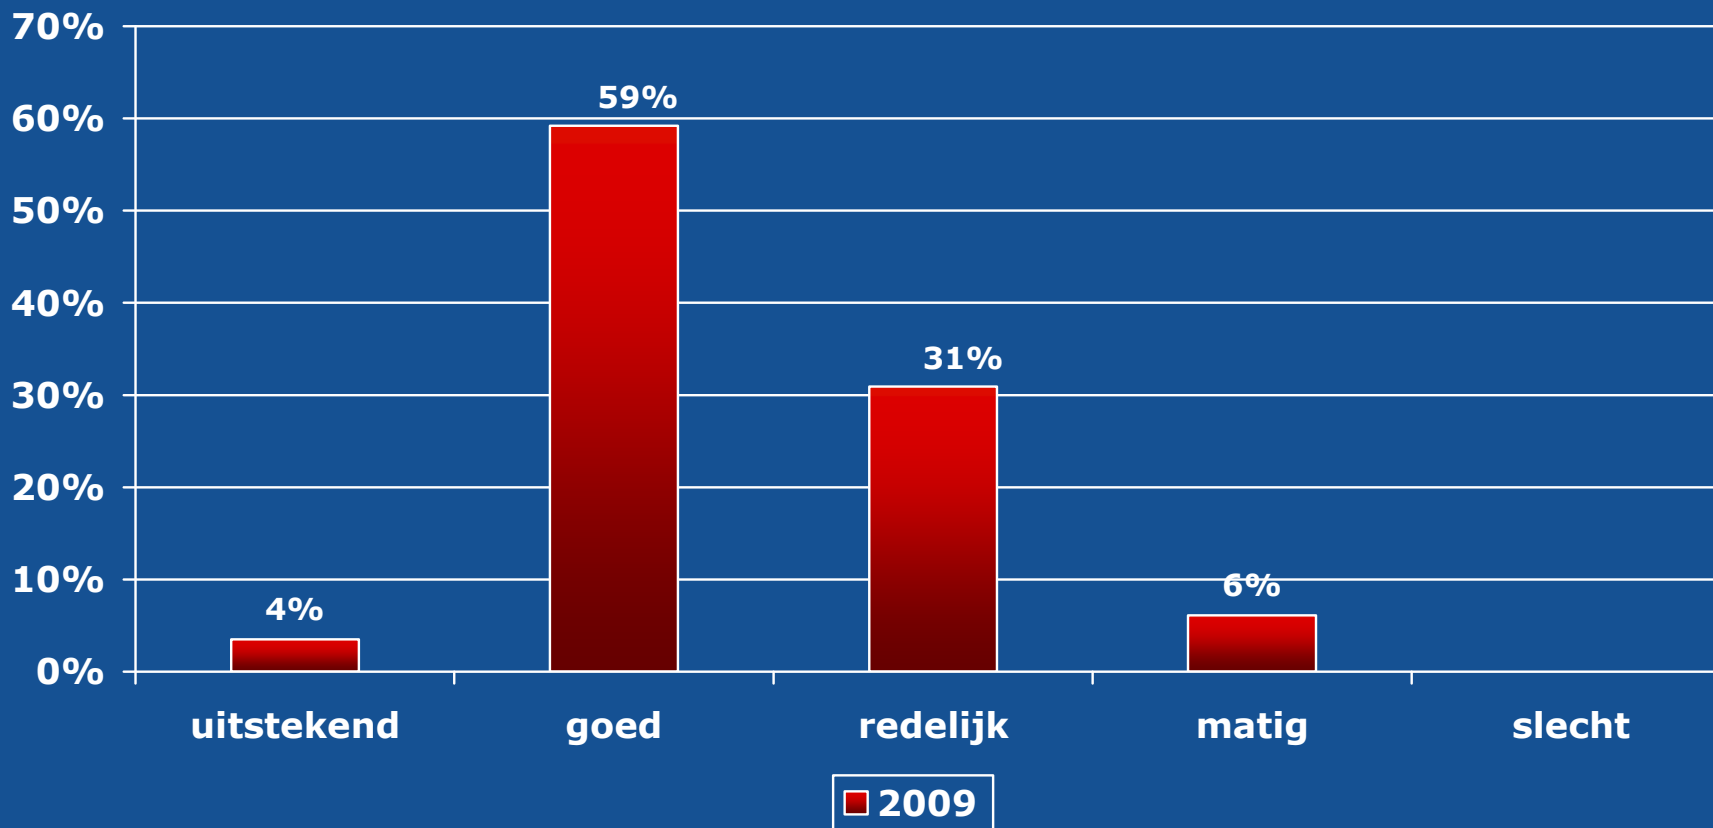

between people

Beursevaluatie Elektrotechniek 2009

Kerncijfers Elektrotechniek 2009

Aantal bezoekers: 33.120

Netto beursoppervlakte: 22.788

Aantal exposanten: 407

between people

Uitslagen bezoekersregistratie en bezoekersonderzoek

Sector waar bezoeker werkzaam is

Functie van de bezoekers

Beslisbevoegd

Interessegebieden bezoekers

Bezoekersoordeel over volledigheid aanbod op Elektrotechniek

Heeft Elektrotechniek aan de verwachtingen voldaan?

Bezoekintentie volgende editie Elektrotechniek

between people

Uitslagen exposantenonderzoek

Exposantenoordeel aantal bezoekers

Oordeel kwaliteit bezoek

Oordeel zakelijk resultaat

Heeft Elektrotechniek aan de verwachtingen van de exposanten voldaan?