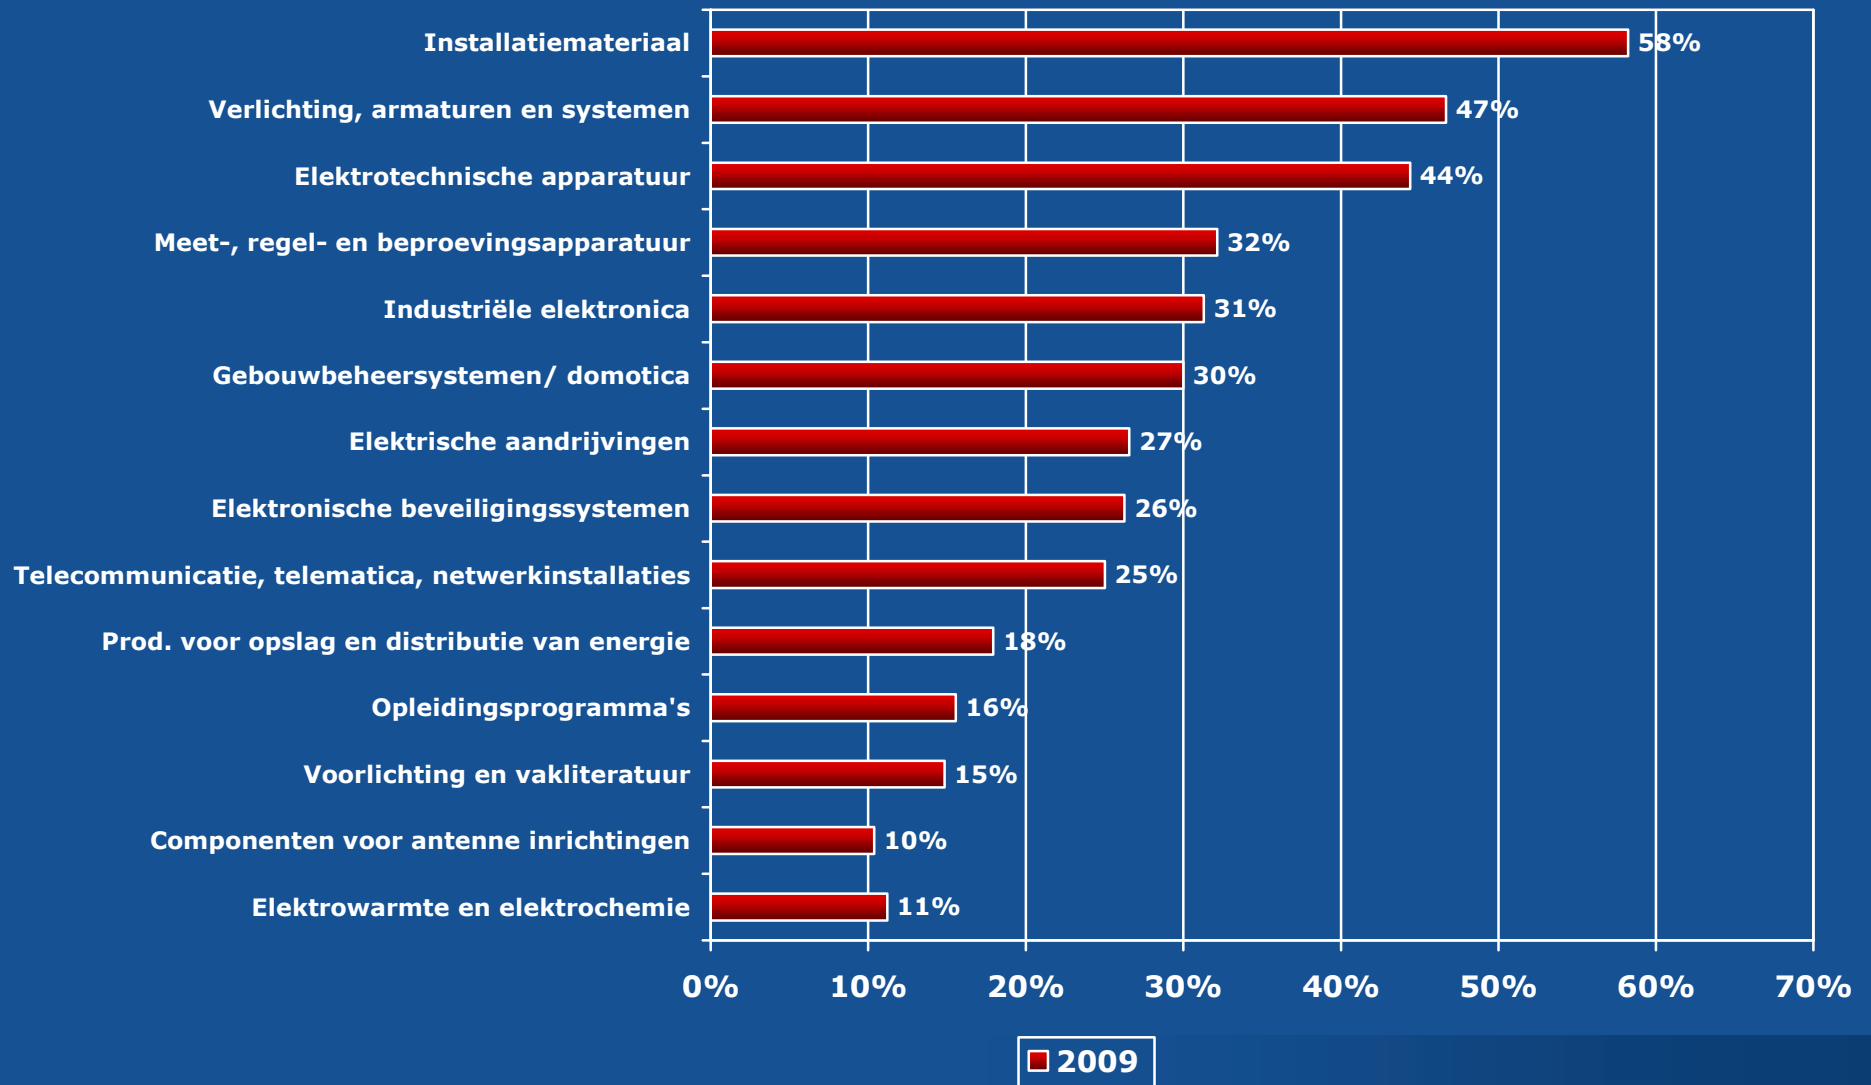

between people

Beursevaluatie Elektrotechniek 2009

Kerncijfers Elektrotechniek 2009

Aantal bezoekers: 33.120

Netto beursoppervlakte: 22.788

Aantal exposanten: 407

between people

Uitslagen bezoekersregistratie en bezoekersonderzoek

Sector waar bezoeker werkzaam is

Functie van de bezoekers

Beslisbevoegd

Interessegebieden bezoekers

Bezoekersoordeel over volledigheid aanbod op Elektrotechniek

Heeft Elektrotechniek aan de verwachtingen voldaan?