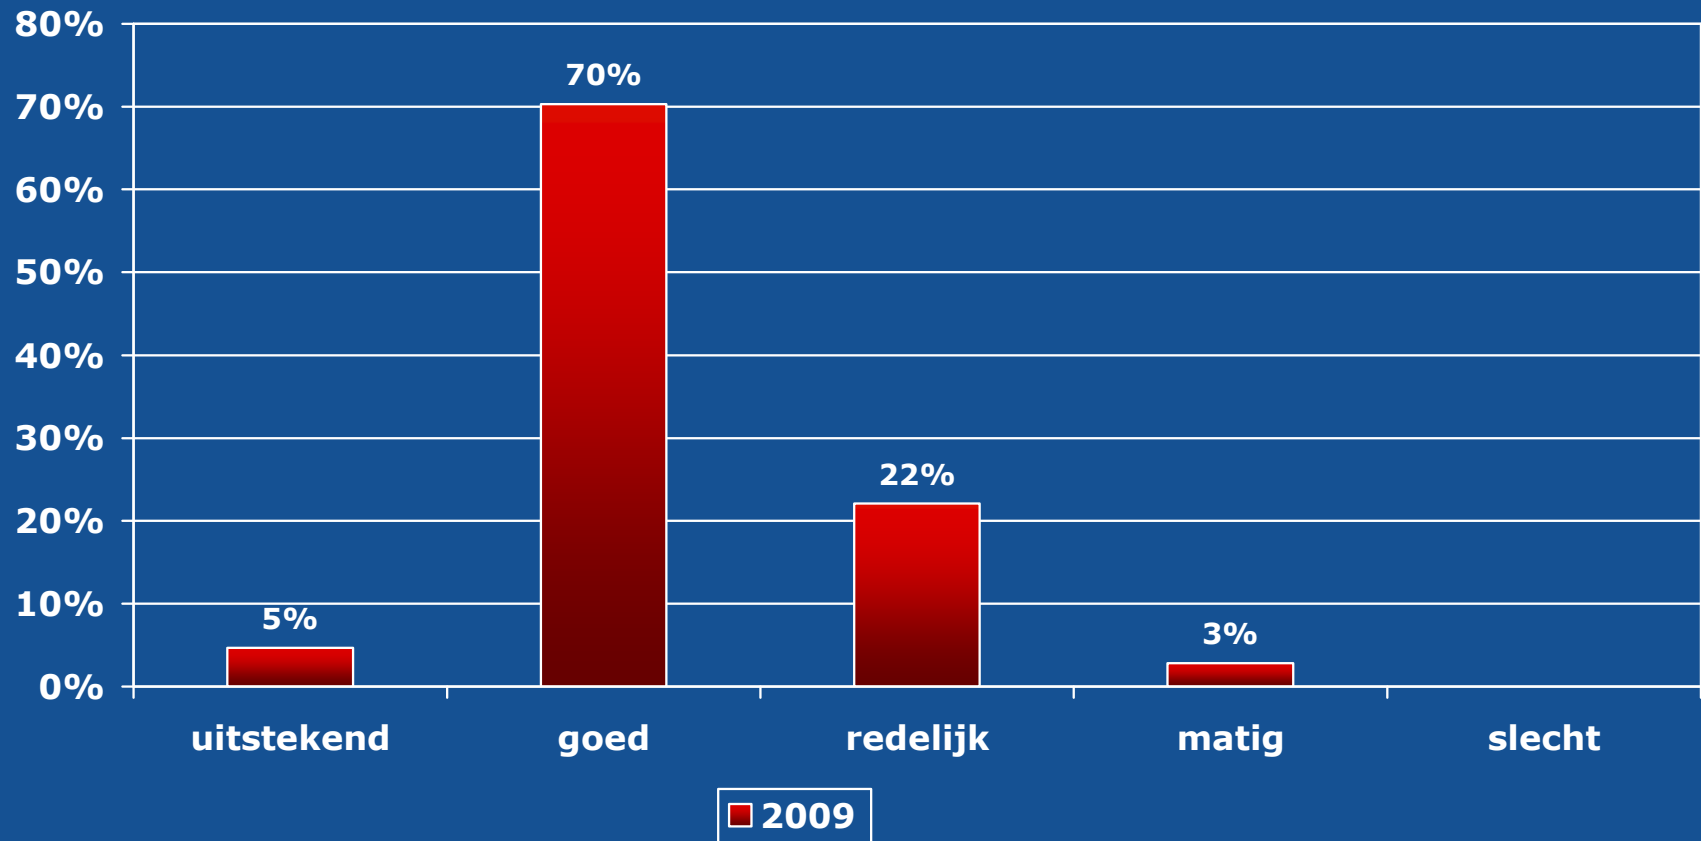

between people

Beursevaluatie Elektrotechniek 2009

Kerncijfers Elektrotechniek 2009

Aantal bezoekers: 33.120

Netto beursoppervlakte: 22.788

Aantal exposanten: 407

between people

Uitslagen bezoekersregistratie en bezoekersonderzoek

Sector waar bezoeker werkzaam is

Functie van de bezoekers

Beslisbevoegd

Interessegebieden bezoekers

Bezoekersoordeel over volledigheid aanbod op Elektrotechniek

Heeft Elektrotechniek aan de verwachtingen voldaan?

Bezoekintentie volgende editie Elektrotechniek

between people

Uitslagen exposantenonderzoek

Exposantenoordeel aantal bezoekers

Oordeel kwaliteit bezoek

Oordeel zakelijk resultaat

Heeft Elektrotechniek aan de verwachtingen van de exposanten voldaan?