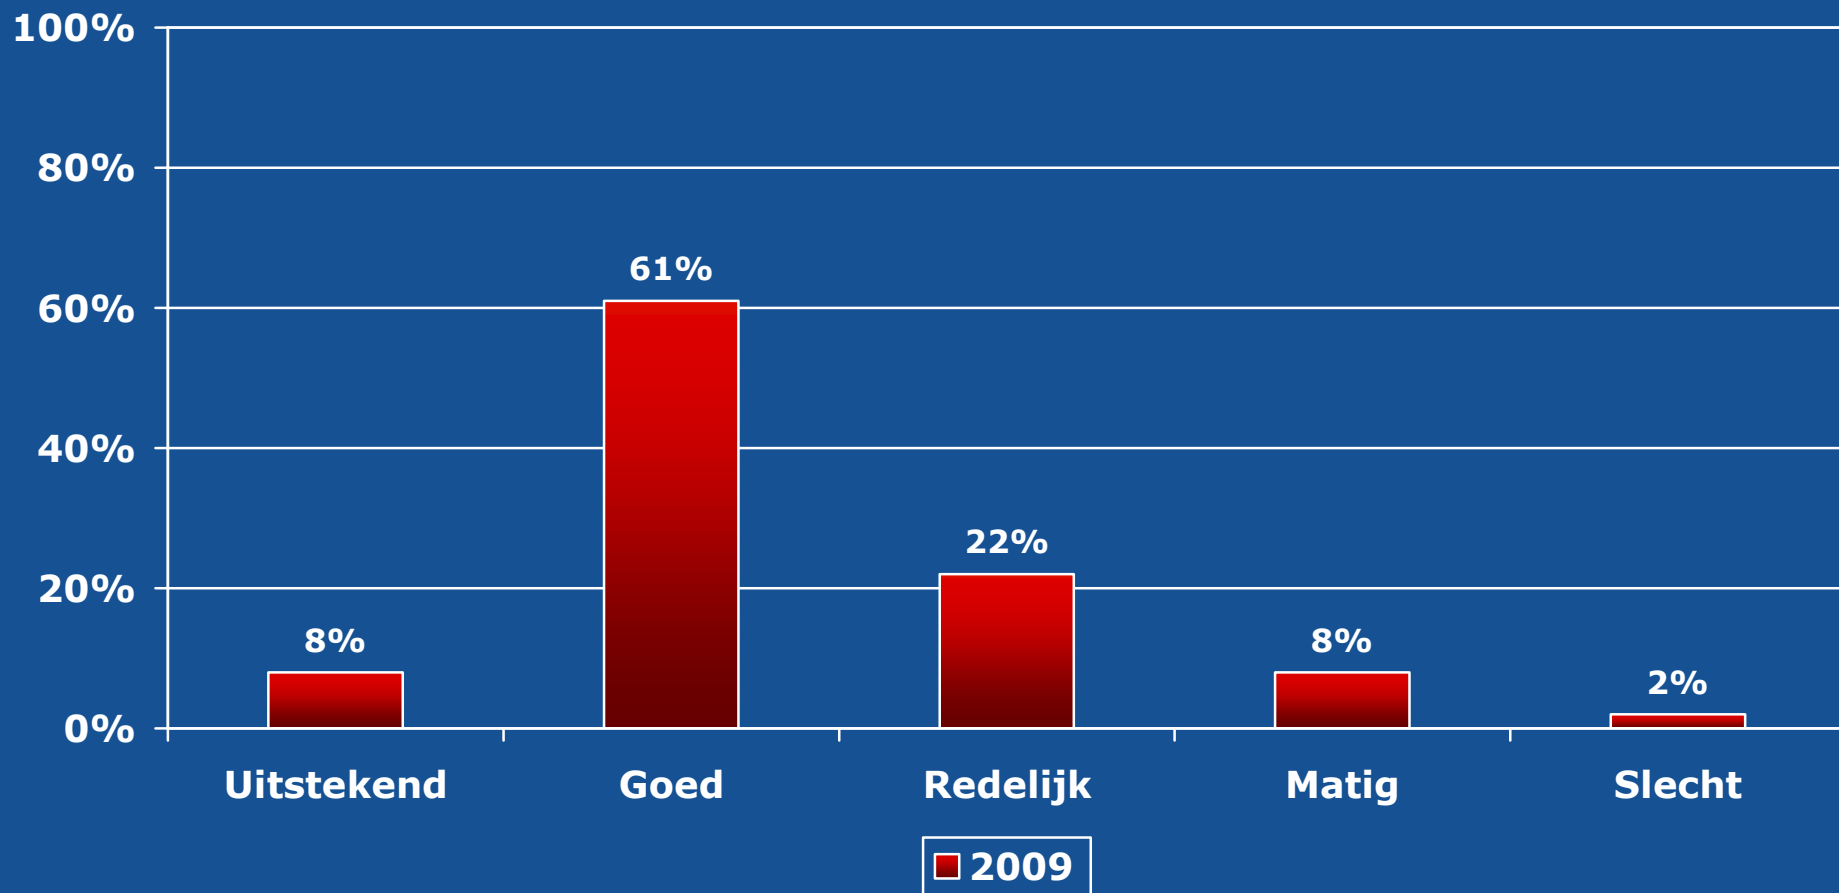

between people

Beursevaluatie Elektrotechniek 2009

Kerncijfers Elektrotechniek 2009

Aantal bezoekers: 33.120

Netto beursoppervlakte: 22.788

Aantal exposanten: 407

between people

Uitslagen bezoekersregistratie en bezoekersonderzoek

Sector waar bezoeker werkzaam is

Functie van de bezoekers

Beslisbevoegd

Interessegebieden bezoekers

Bezoekersoordeel over volledigheid aanbod op Elektrotechniek

Heeft Elektrotechniek aan de verwachtingen voldaan?